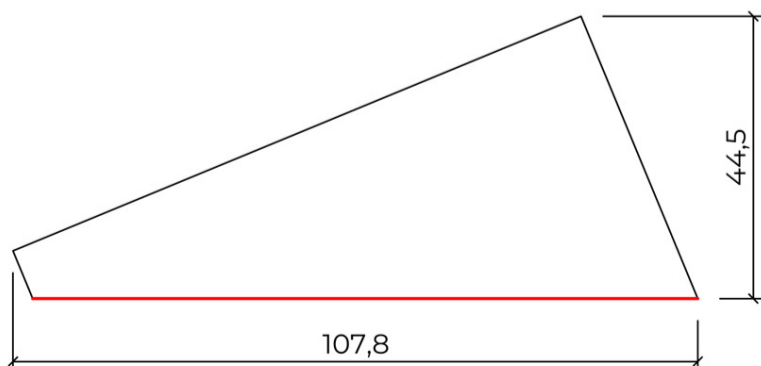

B.

VOORBEELDPROJECT A

Cominotto
The art of terrazzo
Pieter Schurstraat 10 | 8500 Kortrijk | Belgium
www.cominotto.vb
info@cominotto-trappen.be
BTW: BE 0444.350.862

MATERIAAL: Terrazzo
Thickness TREDEN: 3 cm
ANTISLIP: niet voorzien

8a

9a

10a

11a

12a