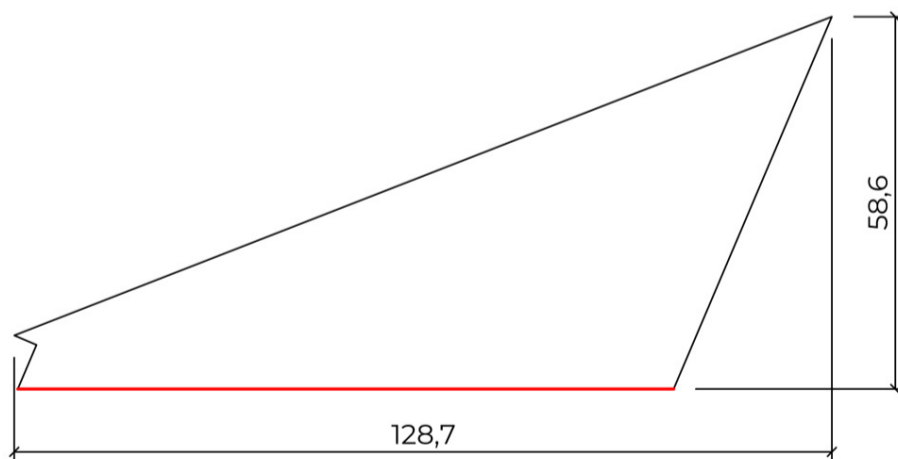

A.

VOORBEELDPROJECT A

Cominotto
The art of terrazzo

Pieter Schurstraat 10 | 8500 Kortrijk | Belgium
www.cominotto.be
info@cominotto-trappen.be
BTW: BE 0444.350.862

MATERIAAL: Terrazzo

Thickness TREDEN: 3 cm

ANTISLIP: niet voorzien

nummer	aantal	A	B	kop
1a	1	95,0	27,0	no
2a	1	95,0	27,0	no
3a	1	95,0	27,0	no
4a	1	95,0	27,0	no
13a	1	96,7	27,0	no
14a	1	96,7	27,0	no
15a	1	96,7	27,0	no
16a	1	96,7	22,0	no

5a

6a

7a

B.