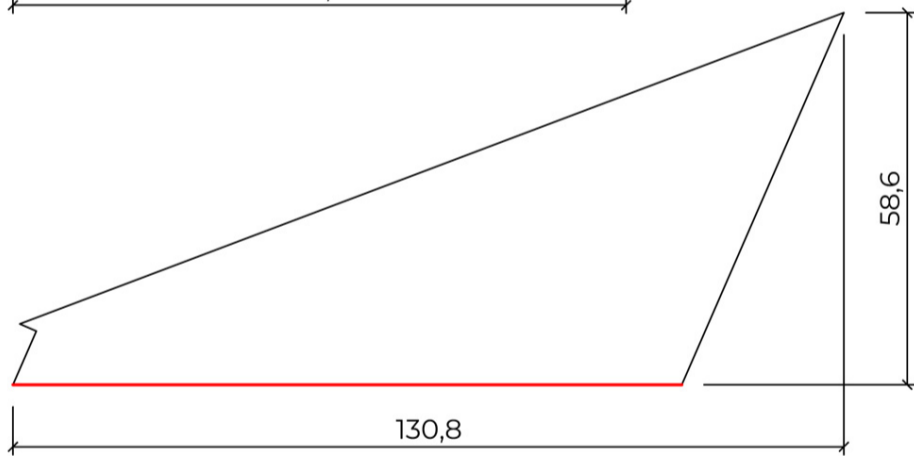

B.

VOORBEELDPROJECT A

Cominotto
The art of terrazzo
Pieter Schurstraat 10 | 8500 Kortrijk | Belgium
www.cominotto.vb
info@cominotto-trappen.be
BTW: BE 0444.350.862

MATERIAAL: Terrazzo
Thickness TREDEN: 3 cm
ANTISLIP: niet voorzien

8a

9a

10a

11a

12a