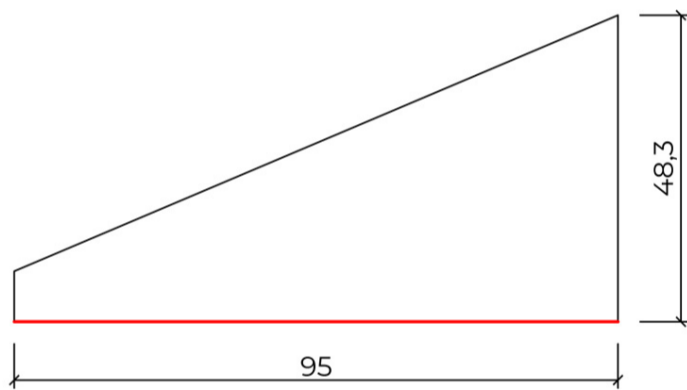

A.

VOORBEELDPROJECT A

Cominotto
The art of terrazzo

Pieter Schurstraat 10 | 8500 Kortrijk | Belgium
www.cominotto.be
info@cominotto-trappen.be
BTW: BE 0444.350.862

MATERIAAL: Terrazzo

Thickness TREDEN: 3 cm

ANTISLIP: niet voorzien

nummer	aantal	A	B	kop
1a	1	95,0	27,0	no
2a	1	95,0	27,0	no
3a	1	95,0	27,0	no
4a	1	95,0	27,0	no
13a	1	96,7	27,0	no
14a	1	96,7	27,0	no
15a	1	96,7	27,0	no
16a	1	96,7	22,0	no

5a

6a

7a

B.