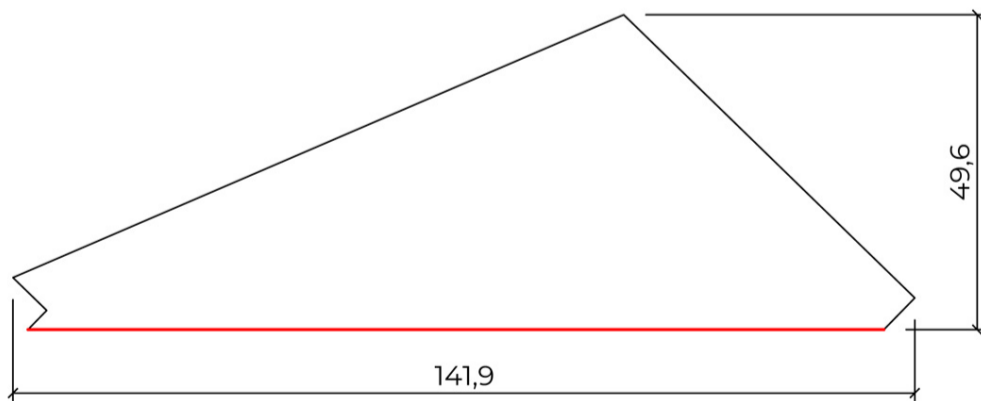

B.

VOORBEELDPROJECT A

Cominotto
The art of terrazzo
Pieter Schurstraat 10 | 8500 Kortrijk | Belgium
www.cominotto.vb
info@cominotto-trappen.be
BTW: BE 0444.350.862

MATERIAAL: Terrazzo
Thickness TREDEN: 3 cm
ANTISLIP: niet voorzien

8a

9a

10a

11a

12a