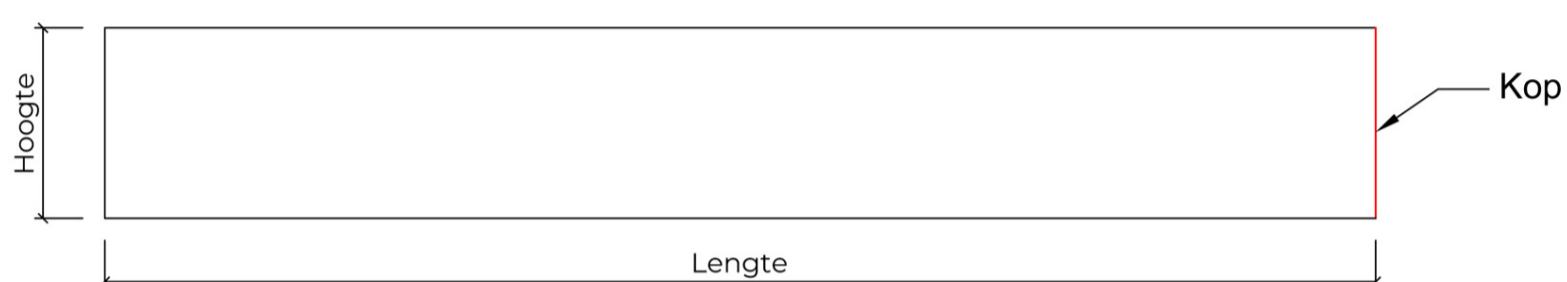

MATERIAAL: Terrazzo
Thickness TREDEN: 3 cm
ANTISLIP: niet voorzien

8a

9a

10a

11a

12a

C.

<p>VOORBEELDPROJECT A</p>	 <p>Cominotto The art of terrazzo <small>Pieter Schurstraat 10 8500 Kortrijk Belgium www.cominotto.vb info@cominotto-trappen.be BTW: BE 0444.350.862</small></p>
<p>MATERIAAL: Terrazzo Dikte TEGENTREDEN: 2 cm</p>	

nummer	aantal	lengte	hoogte	kop
1a	1	95,0	14,8	no
2a	1	95,0	14,8	no
3a	1	95,0	14,8	no
4a	1	95,0	14,8	no
5a	1	95,0	14,8	no
6a	1	102,9	14,8	no
7a	1	134,1	14,8	1x
8a	1	104,4	14,8	no
9a	1	96,5	14,8	no
10a	1	104,9	14,8	1x
11a	1	134,6	14,8	no
12a	1	104,3	14,8	no
13a	1	96,7	14,8	no
14a	1	96,7	14,8	no
15a	1	96,7	14,8	no
16a	1	96,7	14,8	no