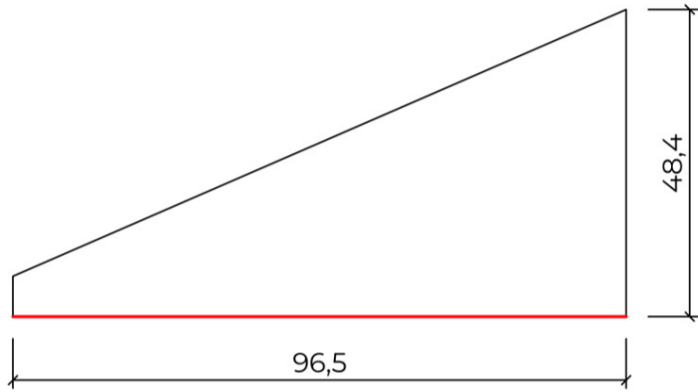

B.

VOORBEELDPROJECT A

Cominotto
The art of terrazzo
Pieter Schurstraat 10 | 8500 Kortrijk | Belgium
www.cominotto.vb
info@cominotto-trappen.be
BTW: BE 0444.350.862

MATERIAAL: Terrazzo
Thickness TREDEN: 3 cm
ANTISLIP: niet voorzien

8a

9a

10a

11a

12a