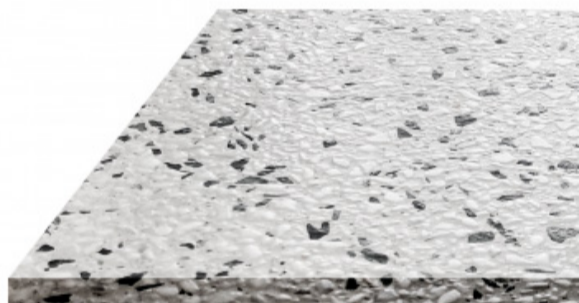

### **Gepolijst**

Een glanzend oppervlak dat licht reflecteert. Geschikt voor privé en residentiële omgevingen. Wegens de lage antislip-waarde niet geschikt voor openbare gebouwen.

### **Verzoet**

Een glanzend oppervlak dat licht gedeeltelijk reflecteert. Geschikt voor openbare ruimtes (voldoen aan de minimale vereisten van antislip-waarde).

### **Geborsteld**

Een licht golvend oppervlak wordt bekomen na het borstelen van de bovenzijde van de tegel. Daardoor voldoet de antislip-waarde voor elke ruimte.

### **Gezandstraald**

Een ruw oppervlak dat geschikt is voor alle omgevingen die een hoge antislip-waarde vereisen.