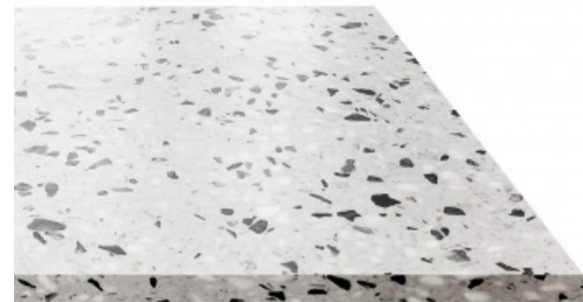

### **Gepolijst**

Een glanzend oppervlak dat licht reflecteert. Geschikt voor privé en residentiële omgevingen. Wegens de lage antislip-waarde niet geschikt voor openbare gebouwen.

### **Verzoet**

Een glanzend oppervlak dat licht gedeeltelijk reflecteert. Geschikt voor openbare ruimtes (voldoen aan de minimale vereisten van antislip-waarde).

### **Geborsteld**

Een licht golvend oppervlak wordt bekomen na het borstelen van de bovenzijde van de tegel. Daardoor voldoet de antislip-waarde voor elke ruimte.

### **Gezandstraald**

Een ruw oppervlak dat geschikt is voor alle omgevingen die een hoge antislip-waarde vereisen.